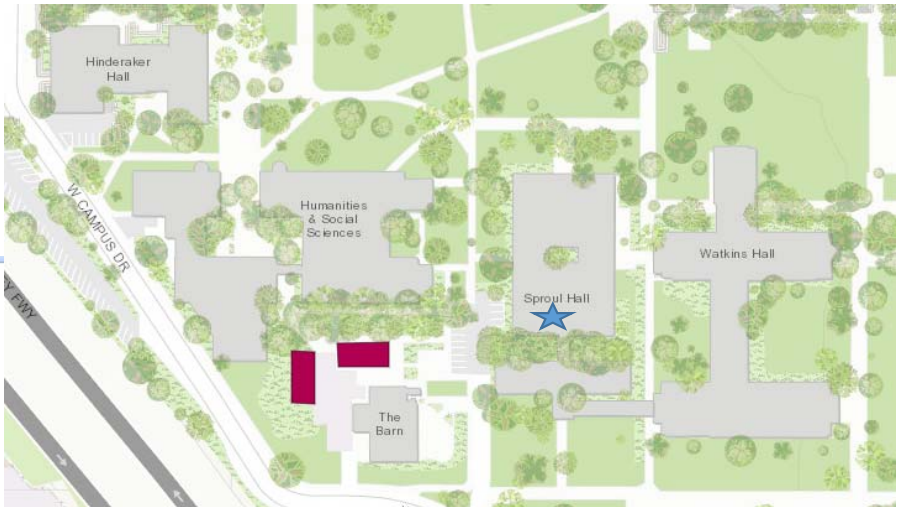

# Sproul Hall basement

Room	ASF	GSF	Space Type
B0205	173	266	Office
B0213	149	229	Office
B0214/A	222	342	Office
B0217	150	231	Office
B0221	159	245	Office
<b>TOTAL ASF</b>	<b>853</b>	<b>1,312</b>	