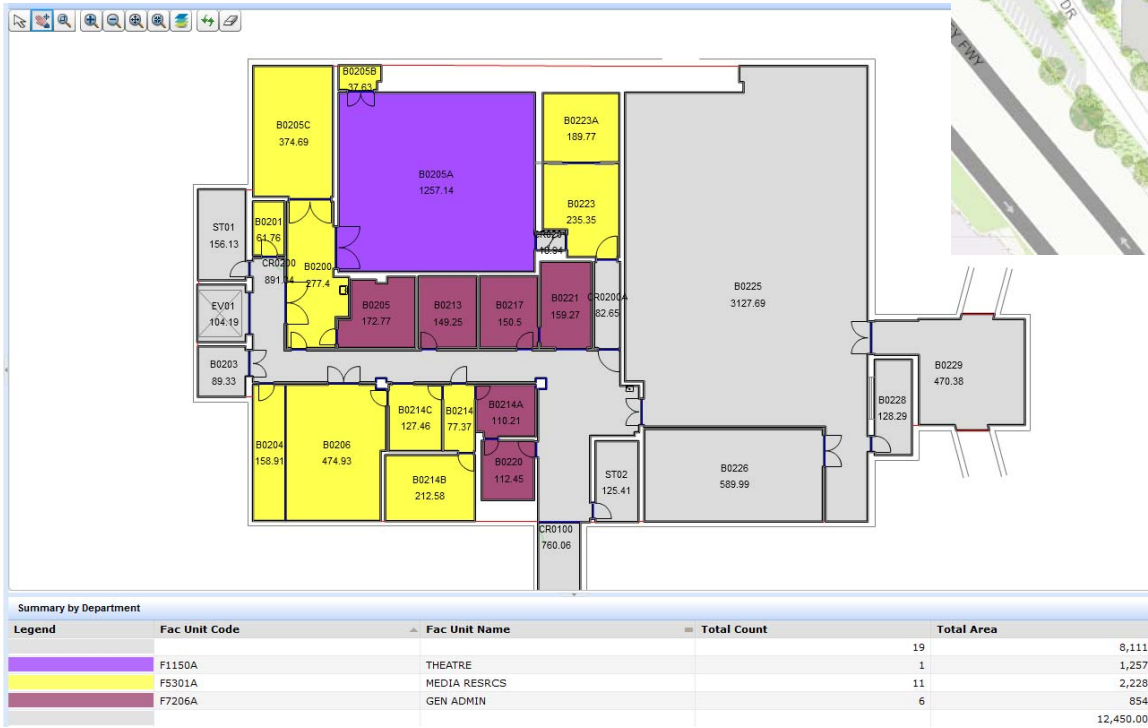

# Sproul Hall basement

Room	ASF	GSF	Space Type
B0205	173	266	Office
B0213	149	229	Office
B0214/A	222	342	Office
B0217	150	231	Office
B0221	159	245	Office
<b>TOTAL ASF</b>	<b>853</b>	<b>1,312</b>	